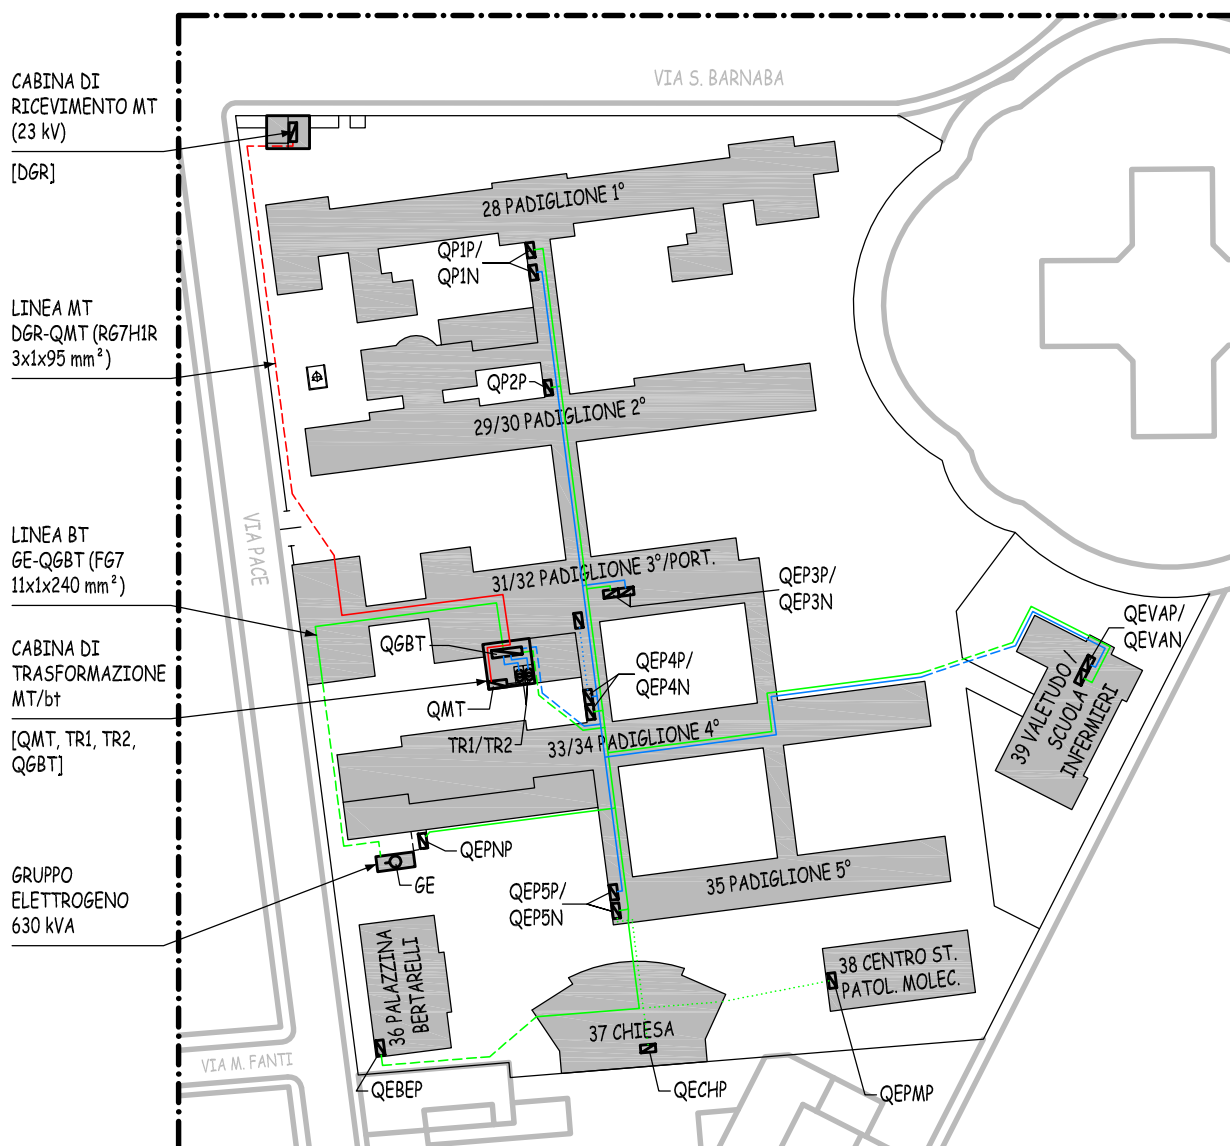

PRESIDIO OSPEDALIERO DI VIA PACE N° 9 NUOVA DISTRIBUZIONE MT/bt

LEGENDA

- QUADRO ELETTRICO MT
- ⊞ TRASFORMATORE MT/bt (1000 kVA - 23/0,4 kV - IN RESINA)
- QUADRO ELETTRICO GENERALE B.T.
- QUADRO ELETTRICO DI PADIGLIONE (NUOVO O ESISTENTE RIALLACCIATO ALLA NUOVA DISTRIBUZIONE)
- POSA IN CAVIDOTTI INTERRATI
- POSA IN PASSERELLA O CANALINA
- DISTRIBUZIONE BT SECONDARIA
- LINEA IN CAVO MT 23 kV
- LINEA IN CAVO BT "PREFERENZIALE"
- LINEA IN CAVO BT "NORMALE"